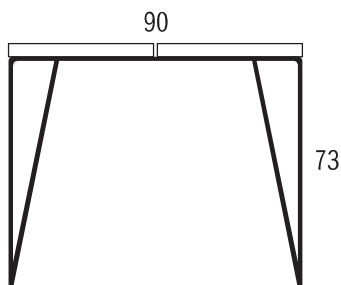

MÖLLÉBERGA SNICKÉRI