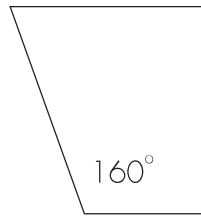

Oljeblänerat järn.

**Storlekar:**

Längd: 130/160/180/200/235/260 cm.  
Bredd: 90/95 cm.  
Höjd: 73 cm.

**Ytbehandling:**

Olja  
Vitolja

**Förlängning:**

Kan förlängas med 1-2 klaffar á 45 cm.

**Övrigt:**

### KANTPROFILER

200°

160°

90°

30 mm

90/95

73

130/160/180/200/235/260