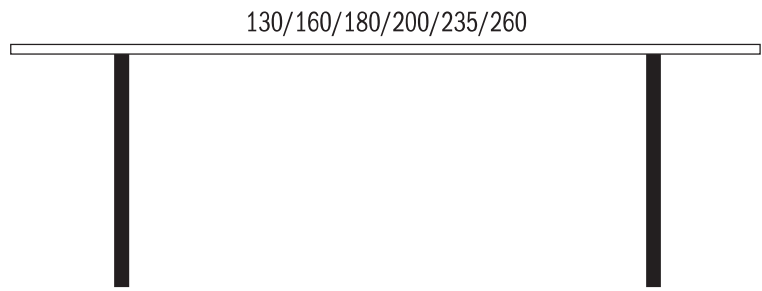

Oljeblänerat järn.

**Storlekar:**

Längd: 130/160/180/200/235/260 cm.  
Bredd: 90/95 cm.  
Höjd: 73 cm.

**Ytbehandling:**

Olja  
Vitolja

**Förlängning:**

Kan förlängas med 1-2 klaffar á 45 cm.

**Övrigt:**

### KANTPROFILER

200°

160°

90°

30 mm

90/95

73

130/160/180/200/235/260