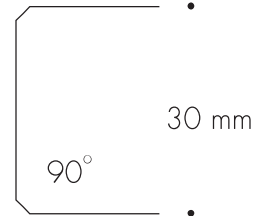

Oljeblänerat järn.

**Storlekar:**

Längd: 130/160/180/200/235/260 cm.  
Bredd: 90/95 cm.  
Höjd: 73 cm.

**Ytbehandling:**

Olja  
Vitolja

**Förlängning:**

Kan förlängas med 1-2 klaffar á 45 cm.

**Övrigt:**

### KANTPROFILER

200°

160°

90°

30 mm

90/95

73

130/160/180/200/235/260