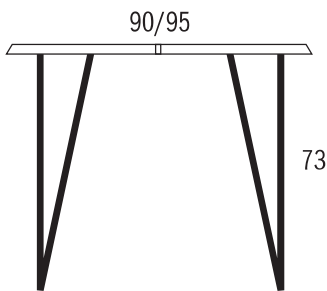

Oljeblänerat järn.

**Storlekar:**

Längd: 130/160/180/200/235/260 cm.  
Bredd: 90/95 cm.  
Höjd: 73 cm.

**Ytbehandling:**

Olja  
Vitolja

**Förlängning:**

Kan förlängas med 1-2 klaffar á 45 cm.

**Övrigt:**

### KANTPROFILER

200°

160°

90°

30 mm

90/95

73

130/160/180/200/235/260