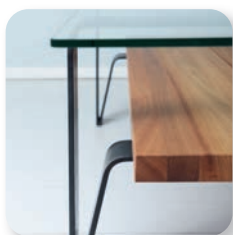

Design: by C0

Material:

Alm
Ek
Ask

Benställning:

Oljeblånerat järn.

Storlekar:

Längd: 60/70/90/120/140 cm.
Bredd: 60/70/90 cm.
Höjd: 45 cm.

Ytbehandling:

Olja
Vitolja

Övrigt:

Välj på toppskiva i glas 10 mm.
eller trä 30 mm.

Kan även offereras i andra mått och
träslag.

I möbelserien finns också matbord och
sidobord.

Se separata produktbroschyrer.

Soffbord C0 300 - C0 309

60x60

70x70

90x90

60/70

45

120/140